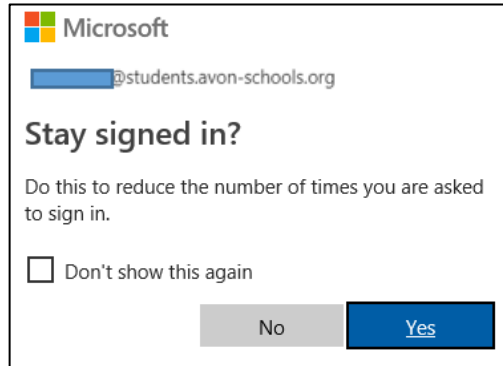

Información de inicio de sesión para estudiantes de Schoology

- Haga clic en este enlace: <https://avon.schoology.com>
- Marque esta página si va a utilizar este mismo dispositivo en el futuro.
- Haga clic en "LOG IN"
- Lo redireccionará a la página de inicio de sesión de Office 365.
 - Nombre de usuario: dirección de correo electrónico de la escuela (ID de estudiante@students.avon-schools.org)
 - Contraseña - Grados 5-12 - creación propia
 - Contraseña - Grados K-4 - ID de estudiante
 - Haga clic en "Sí" para permanecer conectado
 - Aceptar permiso para la integración de Schoology/Microsoft

Si recibe un error: no se pudo validar el estado de autenticación, cierre el navegador e intente nuevamente

La página de destino es una actividad reciente. Haga clic en "COURSES" en la parte superior de la barra de herramientas o "COURSE DASHBOARD" para ver las clases y las asignaciones