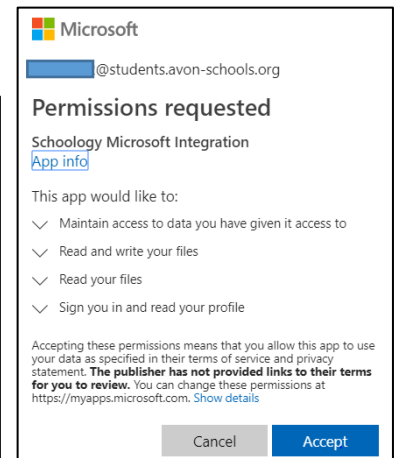

Información de inicio de sesión para estudiantes de Schoology

- Haga clic en este enlace: <https://avon.schoology.com>
- Marque esta página si va a utilizar este mismo dispositivo en el futuro.
- Haga clic en "LOG IN"
- Lo redireccionará a la página de inicio de sesión de Office 365.
 - Nombre de usuario: dirección de correo electrónico de la escuela (ID de estudiante@students.avon-schools.org)
 - Contraseña - Grados 5-12 - creación propia
 - Contraseña - Grados K-4 - ID de estudiante
 - Haga clic en "Sí" para permanecer conectado
 - Aceptar permiso para la integración de Schoology/Microsoft

Si recibe un error: no se pudo validar el estado de autenticación, cierre el navegador e intente nuevamente

La página de destino es una actividad reciente. Haga clic en "COURSES" en la parte superior de la barra de herramientas o "COURSE DASHBOARD" para ver las clases y las asignaciones