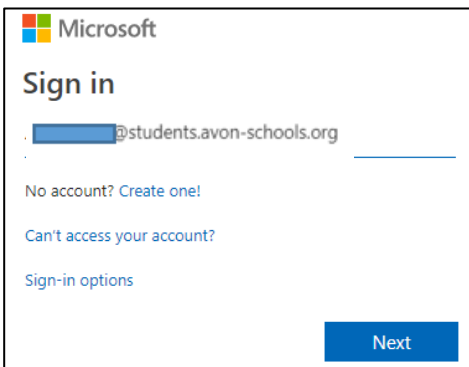

Información de inicio de sesión para estudiantes de Schoology

- Haga clic en este enlace: <https://avon.schoology.com>
- Marque esta página si va a utilizar este mismo dispositivo en el futuro.
- Haga clic en "LOG IN"
- Lo redireccionará a la página de inicio de sesión de Office 365.
 - Nombre de usuario: dirección de correo electrónico de la escuela (ID de estudiante@students.avon-schools.org)
 - Contraseña - Grados 5-12 - creación propia
 - Contraseña - Grados K-4 - ID de estudiante
 - Haga clic en "Sí" para permanecer conectado
 - Aceptar permiso para la integración de Schoology/Microsoft

Si recibe un error: no se pudo validar el estado de autenticación, cierre el navegador e intente nuevamente

La página de destino es una actividad reciente. Haga clic en "COURSES" en la parte superior de la barra de herramientas o "COURSE DASHBOARD" para ver las clases y las asignaciones